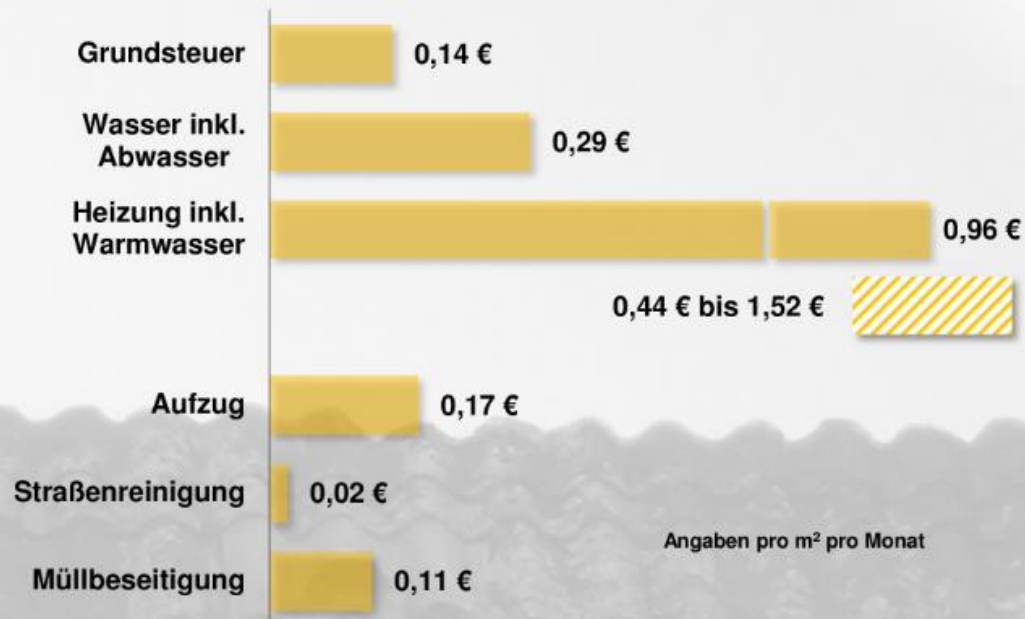

DMB

Betriebskostenspiegel für Bayern

Angaben pro m² pro Monat

* Kein ausreichendes Datenmaterial verfügbar, deshalb Ergebnis aus Betriebskostenspiegel für Deutschland entnommen.

** Kosten für Gebäudereinigung bzw. Gartenpflege oder Winterdienst werden separat abgerechnet.