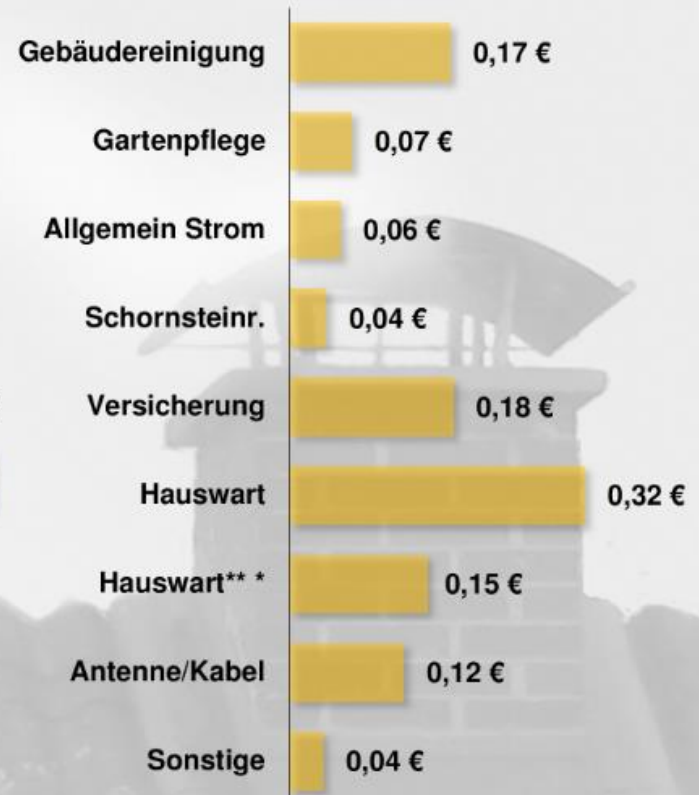

DMB

Betriebskostenspiegel für Bayern

Angaben pro m² pro Monat

* Kein ausreichendes Datenmaterial verfügbar, deshalb Ergebnis aus Betriebskostenspiegel für Deutschland entnommen.

** Kosten für Gebäudereinigung bzw. Gartenpflege oder Winterdienst werden separat abgerechnet.